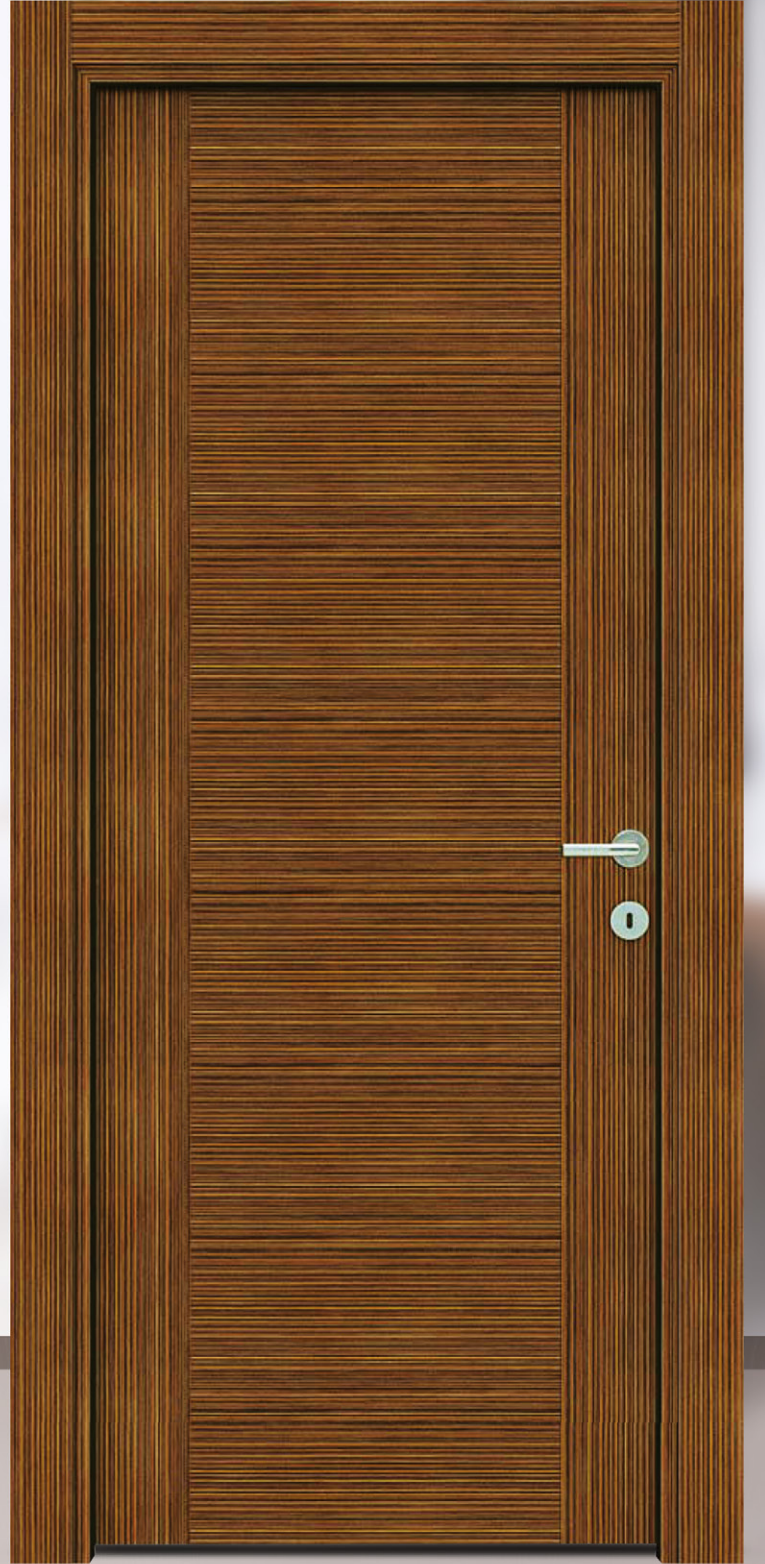

Ipek Zeytin

Çağlayan Ceviz

■ AK4001